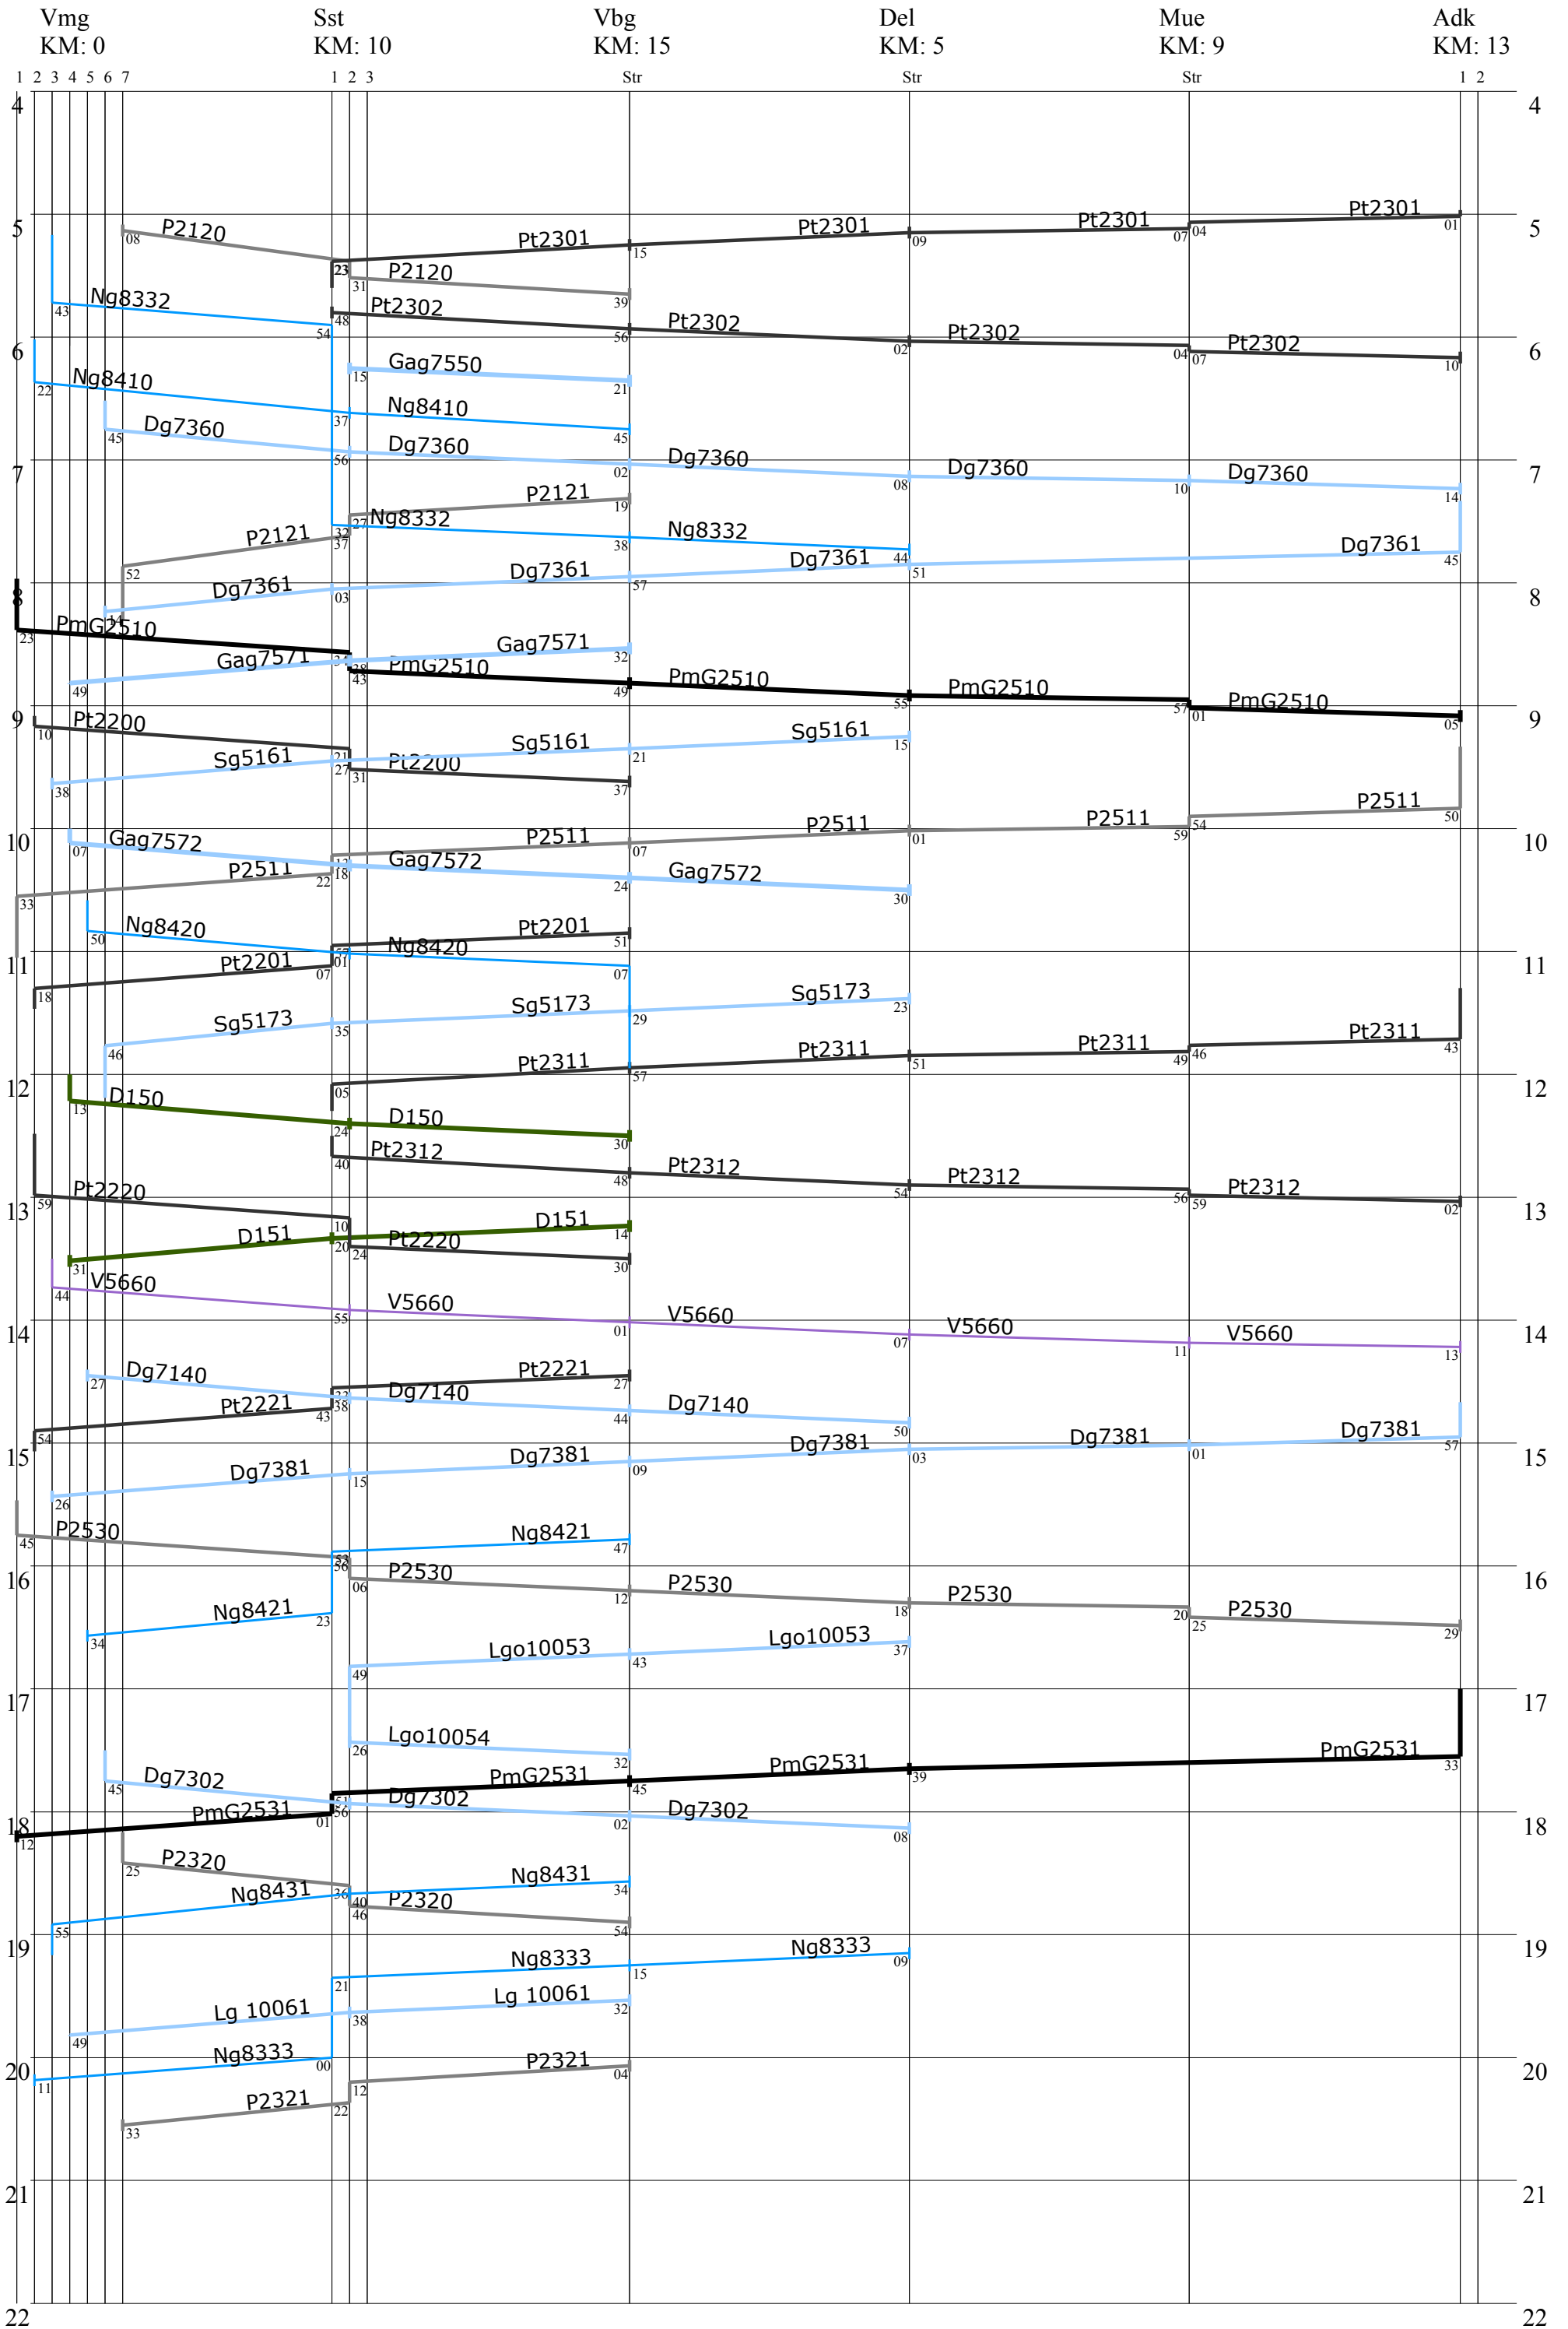

Hauptstrecke

Nebenbahn Achterdiek

Nebenbahn (ZWK)